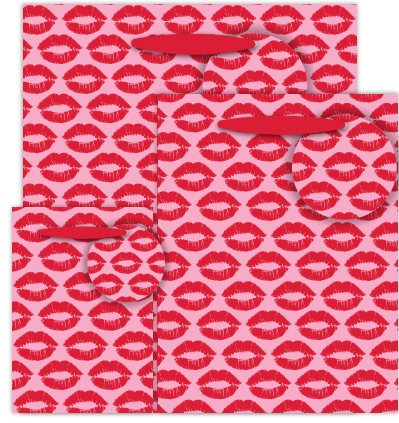

LoveVivid

Pink & Red

LoveVivid

RED & PINK KISSES WRAP
FW202.10/20

Roll contains 2 XL Sheets : 27.5" x 38"
Flat wrap: 27.5" x 19.7"

RED & PINK KISSES GIFT BAGS & TAGS
GBG202.10/20

S: 4" x 6" x 2.5" M: 7" x 9.5" x 3.5" L: 10" x 12" x 4"